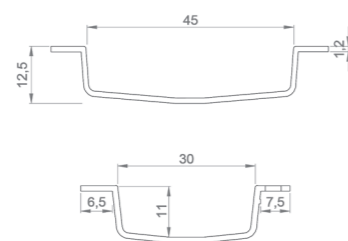

ENCIMERA ZERO | PLAN DE VASQUE ZERO | TOP ZERO | WASHBASIN ZERO

Válvula click | Bonde click | Piletta click | Drain click

Masa interna no coloreada
Masse interne non colorée
Massa interna non colorata
Internal mass not colored

CAJÓN ZERO | TRIOIR ZERO | CASSETTO ZERO | DRAWER ZERO

DOBLE CAJÓN ZERO | DOUBLE TRIOIR ZERO
DOPPIO CASSETTO ZERO | DOUBLE DRAWER ZERO

MADERA | BOIS | LEGNO | WOOD

Melamina en soporte aglomerado de 19 mm con cantos en PVC.
Mélamine de 19 mm d'épaisseur. Angle en PVC.
Tablero truciolare di 19 mm con melamina e angolo in PVC.
Melamine particleboard 19 mm thickness with pvc corners.

46 x 121 cm | h: 50 cm

Nogal

PLATO ZERO PLUS

Blanco

80 x 160 cm

TOP ZEROSeno 121
46 x 121 cm**CASSETTO ZERO**

46 x 121 cm | h: 50 cm

Nogal

PIATTO ZERO PLUS

Blanco

80 x 160 cm

PLAN DE VASQUE ZEROSeno 121
46 x 121 cm**TRIOIR ZERO**

46 x 121 cm | h: 50 cm

Nogal

RECEVEUR ZERO PLUS

Blanco