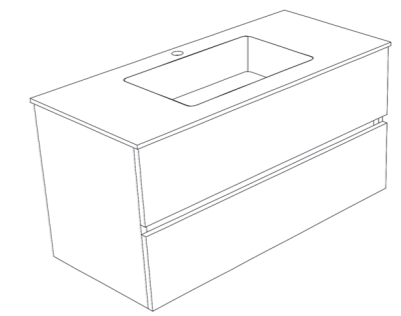

ENCIMERA ZERO | PLAN DE VASQUE ZERO | TOP ZERO | WASHBASIN ZERO

Válvula click | Bonde click | Piletta click | Drain click

Masa interna no coloreada
Masse interne non colorée
Massa interna non colorata
Internal mass not colored

CAJÓN ZERO | TRIOIR ZERO | CASSETTO ZERO | DRAWER ZERO

DOBLE CAJÓN ZERO | DOUBLE TRIOIR ZERO
DOPPIO CASSETTO ZERO | DOUBLE DRAWER ZERO

MADERA | BOIS | LEGNO | WOOD

Melamina en soporte aglomerado de 19 mm con cantos en PVC.
Mélamine de 19 mm d'épaisseur. Angle en PVC.
Tablero truciolare di 19 mm con melamina e angolo in PVC.
Melamine particleboard 19 mm thickness with pvc corners.

TOP ZERO
Seno 81
46 x 81 cm
CASSETTO ZERO
46 x 81 cm | h: 50 cm
Roble
PIATTO ZERO PLUS
Blanco
80 x 160 cm

PLAN DE VASQUE ZERO
Seno 81
46 x 81 cm
TRIOIR ZERO
46 x 81 cm | h: 50 cm
Roble
RECEVEUR ZERO PLUS
Blanco
80 x 160 cm