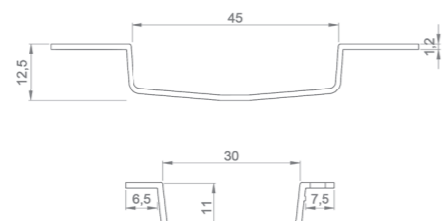

ENCIMERA ZERO | PLAN DE VASQUE ZERO | TOP ZERO | WASHBASIN ZERO

Válvula click | Bonde click | Piletta click | Drain click

Masa interna no coloreada
Masse interne non colorée
Massa interna non colorata
Internal mass not colored

CAJÓN ZERO | TRIOIR ZERO | CASSETTO ZERO | DRAWER ZERO

DOBLE CAJÓN ZERO | DOUBLE TRIOIR ZERO
DOPPIO CASSETTO ZERO | DOUBLE DRAWER ZERO

MADERA | BOIS | LEGNO | WOOD

Melamina en soporte aglomerado de 19 mm con cantos en PVC.
Mélamine de 19 mm d'épaisseur. Angle en PVC.
Tablero truciolare di 19 mm con melamina e angolo in PVC.
Melamine particleboard 19 mm thickness with pvc corners.

46 x 121 cm | h: 50 cm

Nogal

PLATO ZERO PLUS

Blanco

80 x 160 cm

TOP ZEROSeno 121
46 x 121 cm**CASSETTO ZERO**

46 x 121 cm | h: 50 cm

Nogal

PIATTO ZERO PLUS

Blanco

80 x 160 cm

PLAN DE VASQUE ZEROSeno 121
46 x 121 cm**TRIOIR ZERO**

46 x 121 cm | h: 50 cm

Nogal

RECEVEUR ZERO PLUS

Blanco