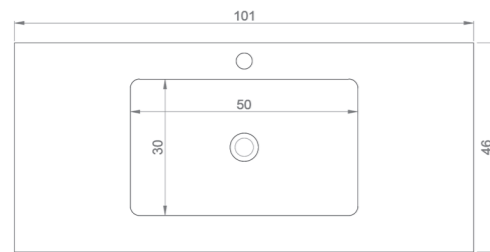

ENCIMERA ZERO | PLAN DE VASQUE ZERO | TOP ZERO | WASHBASIN ZERO

Válvula click | Bonde click | Piletta click | Drain click

Masa interna no coloreada
Masse interne non colorée
Massa interna non colorata
Internal mass not colored

CAJÓN ZERO | TRIOIR ZERO | CASSETTO ZERO | DRAWER ZERO

DOBLE CAJÓN ZERO | DOUBLE TRIOIR ZERO
DOPPIO CASSETTO ZERO | DOUBLE DRAWER ZERO

MADERA | BOIS | LEGNO | WOOD

Melamina en soporte aglomerado de 19 mm con cantos en PVC.
Mélamine de 19 mm d'épaisseur. Angle en PVC.
Tablero truciolare di 19 mm con melamina e angolo in PVC.
Melamine particleboard 19 mm thickness with pvc corners.

46 x 121 cm | h: 50 cm

Nogal

PLATO ZERO PLUS

Blanco

80 x 160 cm

TOP ZEROSeno 121
46 x 121 cm**CASSETTO ZERO**

46 x 121 cm | h: 50 cm

Nogal