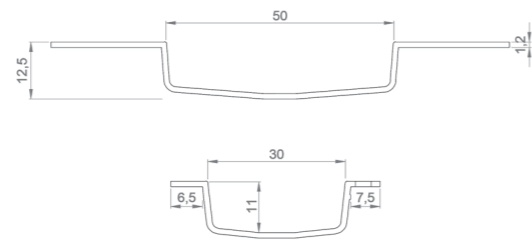

ENCIMERA ZERO | PLAN DE VASQUE ZERO | TOP ZERO | WASHBASIN ZERO

Válvula click | Bonde click | Piletta click | Drain click

Masa interna no coloreada
Masse interne non colorée
Massa interna non colorata
Internal mass not colored

CAJÓN ZERO | TRIOIR ZERO | CASSETTO ZERO | DRAWER ZERO

DOBLE CAJÓN ZERO | DOUBLE TRIOIR ZERO
DOPPIO CASSETTO ZERO | DOUBLE DRAWER ZERO

MADERA | BOIS | LEGNO | WOOD

Melamina en soporte aglomerado de 19 mm con cantos en PVC.
Mélamine de 19 mm d'épaisseur. Angle en PVC.
Tablero truciolare di 19 mm con melamina e angolo in PVC.
Melamine particleboard 19 mm thickness with pvc corners.

46 x 121 cm | h: 50 cm

Nogal

PLATO ZERO PLUS

Blanco

80 x 160 cm

TOP ZEROSeno 121
46 x 121 cm**CASSETTO ZERO**

46 x 121 cm | h: 50 cm

Nogal

PIATTO ZERO PLUS

Blanco

80 x 160 cm

PLAN DE VASQUE ZEROSeno 121
46 x 121 cm**TRIOIR ZERO**

46 x 121 cm | h: 50 cm

Nogal

RECEVEUR ZERO PLUS

Blanco