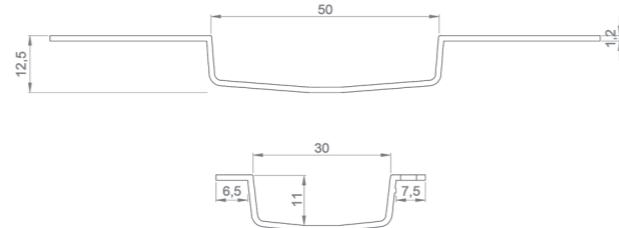

ENCIMERA ZERO | PLAN DE VASQUE ZERO | TOP ZERO | WASHBASIN ZERO

Válvula click | Bonde click | Piletta click | Drain click

Masa interna no coloreada
Masse interne non colorée
Massa interna non colorata
Internal mass not colored

CAJÓN ZERO | TRIOIR ZERO | CASSETTO ZERO | DRAWER ZERO

DOBLE CAJÓN ZERO | DOUBLE TRIOIR ZERO
DOPPIO CASSETTO ZERO | DOUBLE DRAWER ZERO

MADERA | BOIS | LEGNO | WOOD

Melamina en soporte aglomerado de 19 mm con cantos en PVC.
Mélamine de 19 mm d'épaisseur. Angle en PVC.
Tablero truciolare di 19 mm con melamina e angolo in PVC.
Melamine particleboard 19 mm thickness with pvc corners.

46 x 121 cm | h: 50 cm

Nogal

PLATO ZERO PLUS

Blanco

80 x 160 cm

TOP ZEROSeno 121
46 x 121 cm**CASSETTO ZERO**

46 x 121 cm | h: 50 cm

Nogal

PIATTO ZERO PLUS

Blanco

80 x 160 cm

PLAN DE VASQUE ZEROSeno 121
46 x 121 cm**TRIOIR ZERO**

46 x 121 cm | h: 50 cm

Nogal

RECEVEUR ZERO PLUS

Blanco