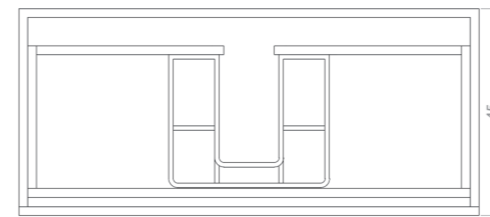

ENCIMERA ZERO | PLAN DE VASQUE ZERO | TOP ZERO | WASHBASIN ZERO

Válvula click | Bonde click | Piletta click | Drain click

Masa interna no coloreada
Masse interne non colorée
Massa interna non colorata
Internal mass not colored

CAJÓN ZERO | TRIOIR ZERO | CASSETTO ZERO | DRAWER ZERO

DOBLE CAJÓN ZERO | DOUBLE TRIOIR ZERO
DOPPIO CASSETTO ZERO | DOUBLE DRAWER ZERO

MADERA | BOIS | LEGNO | WOOD

Melamina en soporte aglomerado de 19 mm con cantos en PVC.
Mélamine de 19 mm d'épaisseur. Angle en PVC.
Tablero truciolare di 19 mm con melamina e angolo in PVC.
Melamine particleboard 19 mm thickness with pvc corners.

TOP ZERO
Seno 81
46 x 81 cm
CASSETTO ZERO
46 x 81 cm | h: 50 cm
Roble
PIATTO ZERO PLUS
Blanco
80 x 160 cm

PLAN DE VASQUE ZERO
Seno 81
46 x 81 cm
TRIOIR ZERO
46 x 81 cm | h: 50 cm
Roble
RECEVEUR ZERO PLUS
Blanco
80 x 160 cm