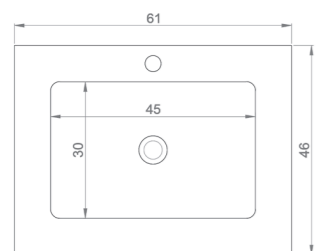

ENCIMERA ZERO | PLAN DE VASQUE ZERO | TOP ZERO | WASHBASIN ZERO

Válvula click | Bonde click | Piletta click | Drain click

Masa interna no coloreada
Masse interne non colorée
Massa interna non colorata
Internal mass not colored