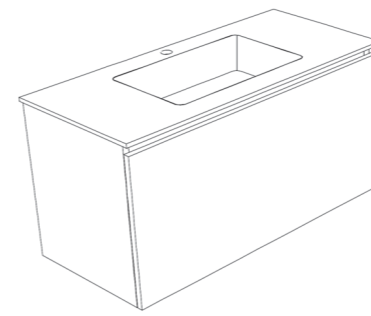

ENCIMERA ZERO | PLAN DE VASQUE ZERO | TOP ZERO | WASHBASIN ZERO

Válvula click | Bonde click | Piletta click | Drain click

Masa interna no coloreada
Masse interne non colorée
Massa interna non colorata
Internal mass not colored

CAJÓN ZERO | TRIOIR ZERO | CASSETTO ZERO | DRAWER ZERO

DOBLE CAJÓN ZERO | DOUBLE TRIOIR ZERO
DOPPIO CASSETTO ZERO | DOUBLE DRAWER ZERO

MADERA | BOIS | LEGNO | WOOD

Melamina en soporte aglomerado de 19 mm con cantos en PVC.
Mélamine de 19 mm d'épaisseur. Angle en PVC.
Tablero truciolare di 19 mm con melamina e angolo in PVC.
Melamine particleboard 19 mm thickness with pvc corners.

TOP ZERO
Seno 81
46 x 81 cm
CASSETTO ZERO
46 x 81 cm | h: 50 cm
Roble
PIATTO ZERO PLUS
Blanco
80 x 160 cm

PLAN DE VASQUE ZERO
Seno 81
46 x 81 cm
TRIOIR ZERO
46 x 81 cm | h: 50 cm
Roble
RECEVEUR ZERO PLUS
Blanco
80 x 160 cm