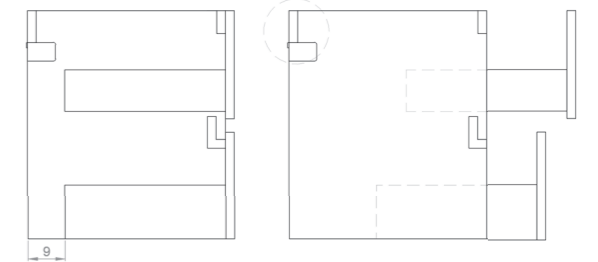

ENCIMERA ZERO | PLAN DE VASQUE ZERO | TOP ZERO | WASHBASIN ZERO

Válvula click | Bonde click | Piletta click | Drain click

Masa interna no coloreada
Masse interne non colorée
Massa interna non colorata
Internal mass not colored

CAJÓN ZERO | TRIOIR ZERO | CASSETTO ZERO | DRAWER ZERO

DOBLE CAJÓN ZERO | DOUBLE TRIOIR ZERO
DOPPIO CASSETTO ZERO | DOUBLE DRAWER ZERO

MADERA | BOIS | LEGNO | WOOD

Melamina en soporte aglomerado de 19 mm con cantos en PVC.
Mélamine de 19 mm d'épaisseur. Angle en PVC.
Tablero truciolare di 19 mm con melamina e angolo in PVC.
Melamine particleboard 19 mm thickness with pvc corners.

TOP ZERO
Seno 81
46 x 81 cm
CASSETTO ZERO
46 x 81 cm | h: 50 cm
Roble
PIATTO ZERO PLUS
Blanco
80 x 160 cm

PLAN DE VASQUE ZERO
Seno 81
46 x 81 cm
TRIOIR ZERO
46 x 81 cm | h: 50 cm
Roble
RECEVEUR ZERO PLUS
Blanco
80 x 160 cm

46 x 121 cm | h: 50 cm

Nogal

PLATO ZERO PLUS

Blanco

80 x 160 cm

TOP ZEROSeno 121
46 x 121 cm**CASSETTO ZERO**

46 x 121 cm | h: 50 cm

Nogal