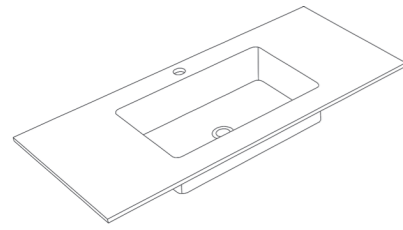

ENCIMERA ZERO | PLAN DE VASQUE ZERO | TOP ZERO | WASHBASIN ZERO

Válvula click | Bonde click | Piletta click | Drain click

Masa interna no coloreada
Masse interne non colorée
Massa interna non colorata
Internal mass not colored

CAJÓN ZERO | TRIOIR ZERO | CASSETTO ZERO | DRAWER ZERO

DOBLE CAJÓN ZERO | DOUBLE TRIOIR ZERO
DOPPIO CASSETTO ZERO | DOUBLE DRAWER ZERO

MADERA | BOIS | LEGNO | WOOD

Melamina en soporte aglomerado de 19 mm con cantos en PVC.
Mélamine de 19 mm d'épaisseur. Angle en PVC.
Tablero truciolare di 19 mm con melamina e angolo in PVC.
Melamine particleboard 19 mm thickness with pvc corners.

GUÍAS | SYSTÈME COULISSANT | GUIDE | FITTING

De acero color antracita con freno. Extracción total.
Structure en acier couleur gris foncé, sortie totale. Fermeture amortisée.
Struttura in acciaio di colore grigio scuro, estrazione totale. Chiusura con ammortizzazione.
Structure in dark grey Steel, full extension. Closure soft-close.

TOP ZERO
Seno 81
46 x 81 cm
CASSETTO ZERO
46 x 81 cm | h: 50 cm
Roble
PIATTO ZERO PLUS
Blanco
80 x 160 cm

PLAN DE VASQUE ZERO
Seno 81
46 x 81 cm
TRIOIR ZERO
46 x 81 cm | h: 50 cm
Roble
RECEVEUR ZERO PLUS
Blanco
80 x 160 cm