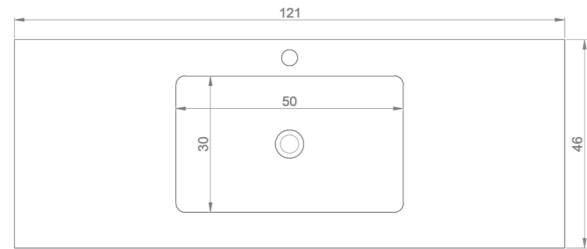

ENCIMERA ZERO | PLAN DE VASQUE ZERO | TOP ZERO | WASHBASIN ZERO

Válvula click | Bonde click | Piletta click | Drain click

Masa interna no coloreada
Masse interne non colorée
Massa interna non colorata
Internal mass not colored

CAJÓN ZERO | TRIOIR ZERO | CASSETTO ZERO | DRAWER ZERO

DOBLE CAJÓN ZERO | DOUBLE TRIOIR ZERO
DOPPIO CASSETTO ZERO | DOUBLE DRAWER ZERO

MADERA | BOIS | LEGNO | WOOD

Melamina en soporte aglomerado de 19 mm con cantos en PVC.
Mélamine de 19 mm d'épaisseur. Angle en PVC.
Tablero truciolare di 19 mm con melamina e angolo in PVC.
Melamine particleboard 19 mm thickness with pvc corners.