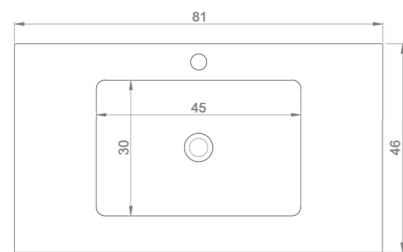

ENCIMERA ZERO | PLAN DE VASQUE ZERO | TOP ZERO | WASHBASIN ZERO

Válvula click | Bonde click | Piletta click | Drain click

Masa interna no coloreada
Masse interne non colorée
Massa interna non colorata
Internal mass not colored

CAJÓN ZERO | TRIOIR ZERO | CASSETTO ZERO | DRAWER ZERO

DOBLE CAJÓN ZERO | DOUBLE TRIOIR ZERO
DOPPIO CASSETTO ZERO | DOUBLE DRAWER ZERO

MADERA | BOIS | LEGNO | WOOD

Melamina en soporte aglomerado de 19 mm con cantos en PVC.
Mélamine de 19 mm d'épaisseur. Angle en PVC.
Tablero truciolare di 19 mm con melamina e angolo in PVC.
Melamine particleboard 19 mm thickness with pvc corners.

46 x 121 cm | h: 50 cm

Nogal

PLATO ZERO PLUS

Blanco

80 x 160 cm

TOP ZEROSeno 121
46 x 121 cm**CASSETTO ZERO**

46 x 121 cm | h: 50 cm

Nogal

PIATTO ZERO PLUS

Blanco

80 x 160 cm

PLAN DE VASQUE ZEROSeno 121
46 x 121 cm**TRIOIR ZERO**

46 x 121 cm | h: 50 cm

Nogal

RECEVEUR ZERO PLUS

Blanco