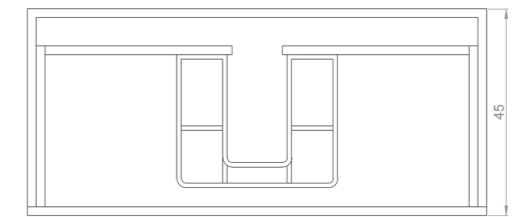

CAJÓN ZERO | TRIOIR ZERO | CASSETTO ZERO | DRAWER ZERO

DOBLE CAJÓN ZERO | DOUBLE TRIOIR ZERO
DOPPIO CASSETTO ZERO | DOUBLE DRAWER ZERO

MADERA | BOIS | LEGNO | WOOD

Melamina en soporte aglomerado de 19 mm con cantos en PVC.
Mélamine de 19 mm d'épaisseur. Angle en PVC.
Tablero truciolare di 19 mm con melamina e angolo in PVC.
Melamine particleboard 19 mm thickness with pvc corners.

TOP ZERO
Seno 81
46 x 81 cm
CASSETTO ZERO
46 x 81 cm | h: 50 cm
Roble
PIATTO ZERO PLUS
Blanco
80 x 160 cm

PLAN DE VASQUE ZERO
Seno 81
46 x 81 cm
TRIOIR ZERO
46 x 81 cm | h: 50 cm
Roble
RECEVEUR ZERO PLUS
Blanco
80 x 160 cm

46 x 121 cm | h: 50 cm

Nogal

PLATO ZERO PLUS

Blanco

80 x 160 cm

TOP ZEROSeno 121
46 x 121 cm**CASSETTO ZERO**

46 x 121 cm | h: 50 cm

Nogal

PIATTO ZERO PLUS

Blanco

80 x 160 cm

PLAN DE VASQUE ZEROSeno 121
46 x 121 cm**TRIOIR ZERO**

46 x 121 cm | h: 50 cm

Nogal

RECEVEUR ZERO PLUS

Blanco