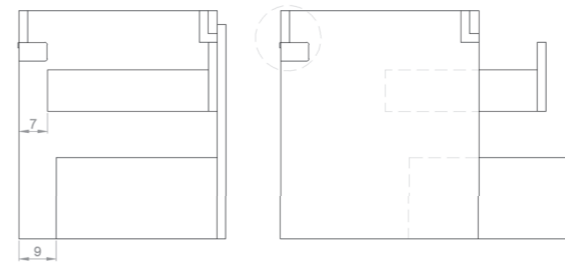

CAJÓN ZERO | TRIOIR ZERO | CASSETTO ZERO | DRAWER ZERO

DOBLE CAJÓN ZERO | DOUBLE TRIOIR ZERO
DOPPIO CASSETTO ZERO | DOUBLE DRAWER ZERO

MADERA | BOIS | LEGNO | WOOD

Melamina en soporte aglomerado de 19 mm con cantos en PVC.
Mélamine de 19 mm d'épaisseur. Angle en PVC.
Tablero truciolare di 19 mm con melamina e angolo in PVC.
Melamine particleboard 19 mm thickness with pvc corners.

TOP ZERO
Seno 81
46 x 81 cm
CASSETTO ZERO
46 x 81 cm | h: 50 cm
Roble
PIATTO ZERO PLUS
Blanco
80 x 160 cm

PLAN DE VASQUE ZERO
Seno 81
46 x 81 cm
TRIOIR ZERO
46 x 81 cm | h: 50 cm
Roble
RECEVEUR ZERO PLUS
Blanco
80 x 160 cm

46 x 121 cm | h: 50 cm

Nogal

PLATO ZERO PLUS

Blanco

80 x 160 cm

TOP ZEROSeno 121
46 x 121 cm**CASSETTO ZERO**

46 x 121 cm | h: 50 cm

Nogal

PIATTO ZERO PLUS

Blanco

80 x 160 cm

PLAN DE VASQUE ZEROSeno 121
46 x 121 cm**TRIOIR ZERO**

46 x 121 cm | h: 50 cm

Nogal

RECEVEUR ZERO PLUS

Blanco